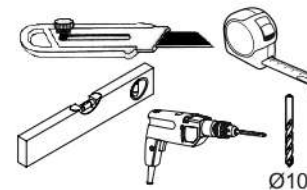

# ERODIN 125

KODA	DIMENZIJA				PAKET
001	1254	295	22	2	1/1
003	260	293	16/32	2	1/1
004	260	251	16	2	1/1
005	279	1204	3	1	1/1
<b>DODATKI</b>				1	1/1

<p><b>x16</b> <b>r1</b></p> <p>Ø 15x12mm</p> 	<p><b>x16</b> <b>r16</b></p> 	<p><b>x14</b> <b>s2</b></p> 	<p><b>x16</b> <b>f1</b></p> <p>Ø 8x30mm</p> 
<p><b>x2</b> <b>n322</b></p> 	<p><b>x2</b> <b>p29</b></p> <p>Ø 6x60mm</p> 	<p><b>x4</b> <b>p21</b></p> <p>Ø 4x30mm</p> 	<p><b>x2</b> <b>f3</b></p> <p>Ø 10x50mm</p> 
<p><b>x1</b> <b>z1</b></p> 			