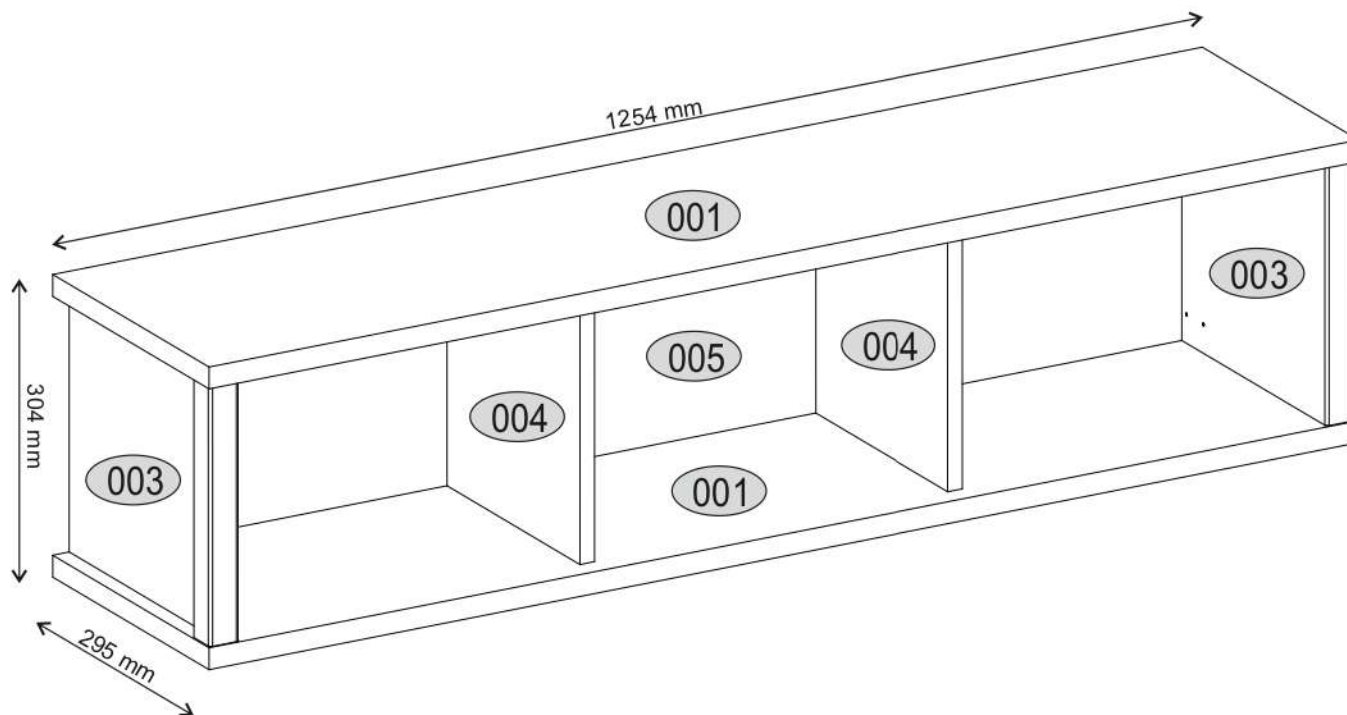

# ERODIN 125

KODA	DIMENZIJA				PAKET
001	1254	295	22	2	1/1
003	260	293	16/32	2	1/1
004	260	251	16	2	1/1
005	279	1204	3	1	1/1
<b>DODATKI</b>				1	1/1

<p><b>x16</b> <b>r1</b></p> <p>Ø 15x12mm</p> 	<p><b>x16</b> <b>r16</b></p> 	<p><b>x14</b> <b>s2</b></p> 	<p><b>x16</b> <b>f1</b></p> <p>Ø 8x30mm</p> 
<p><b>x2</b> <b>n322</b></p> 	<p><b>x2</b> <b>p29</b></p> <p>Ø 6x60mm</p> 	<p><b>x4</b> <b>p21</b></p> <p>Ø 4x30mm</p> 	<p><b>x2</b> <b>f3</b></p> <p>Ø 10x50mm</p> 
<p><b>x1</b> <b>z1</b></p> 			