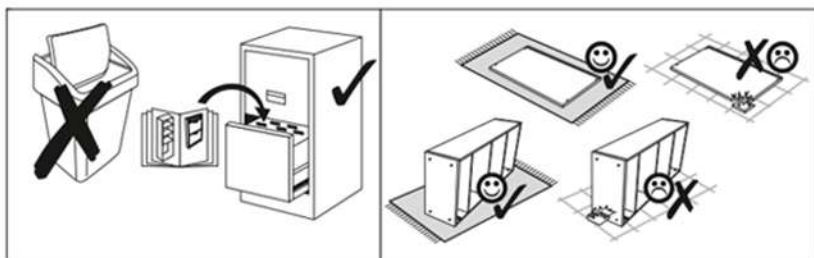

# ERODIN 125

KODA	DIMENZIJA				PAKET
001	1254	295	22	2	1/1
003	260	293	16/32	2	1/1
004	260	251	16	2	1/1
005	279	1204	3	1	1/1
<b>DODATKI</b>				1	1/1

<p><b>x16</b> <b>r1</b></p> <p>Ø 15x12mm</p> 	<p><b>x16</b> <b>r16</b></p> 	<p><b>x14</b> <b>s2</b></p> 	<p><b>x16</b> <b>f1</b></p> <p>Ø 8x30mm</p> 
<p><b>x2</b> <b>n322</b></p> 	<p><b>x2</b> <b>p29</b></p> <p>Ø 6x60mm</p> 	<p><b>x4</b> <b>p21</b></p> <p>Ø 4x30mm</p> 	<p><b>x2</b> <b>f3</b></p> <p>Ø 10x50mm</p> 
<p><b>x1</b> <b>z1</b></p> 			